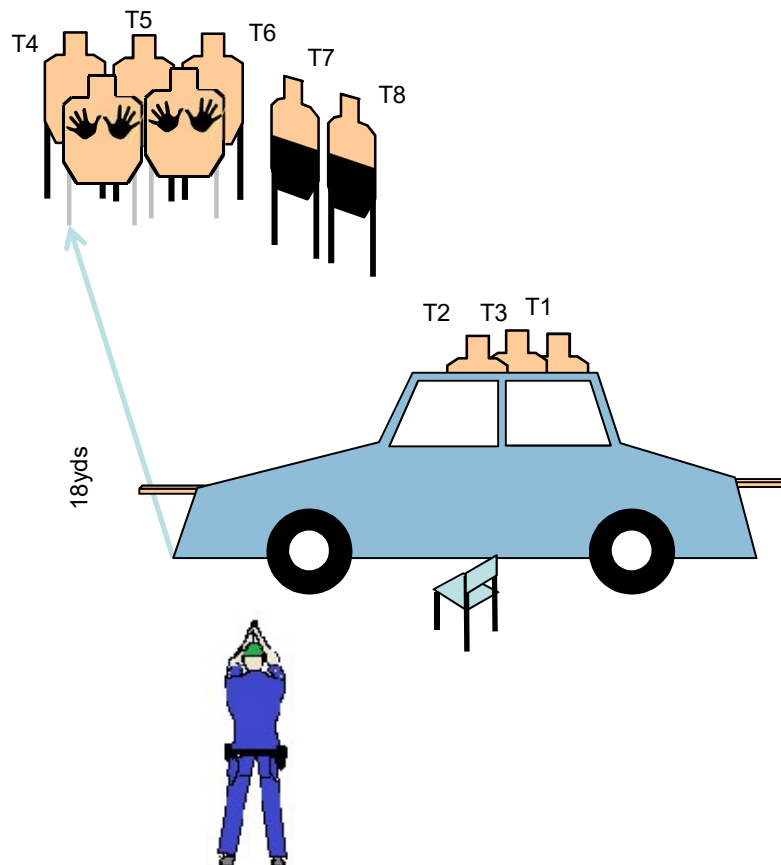

STAGE PROCEDURE: Al beep da seduti ingaggiamo t1 , t2 e t3 ci portiamo in p1 ed ingaggiamo le restanti sagome in copertura bassa.

STRINGS:

1

SCORING:

16 rounds

TARGETS:

8 threat 2 no threat

SCORED HITS:

Best 2 per paper

START-STOP:

Audible - Last shot

DISTANCE :

18

RULES:

Current IDPA Rulebook

P1